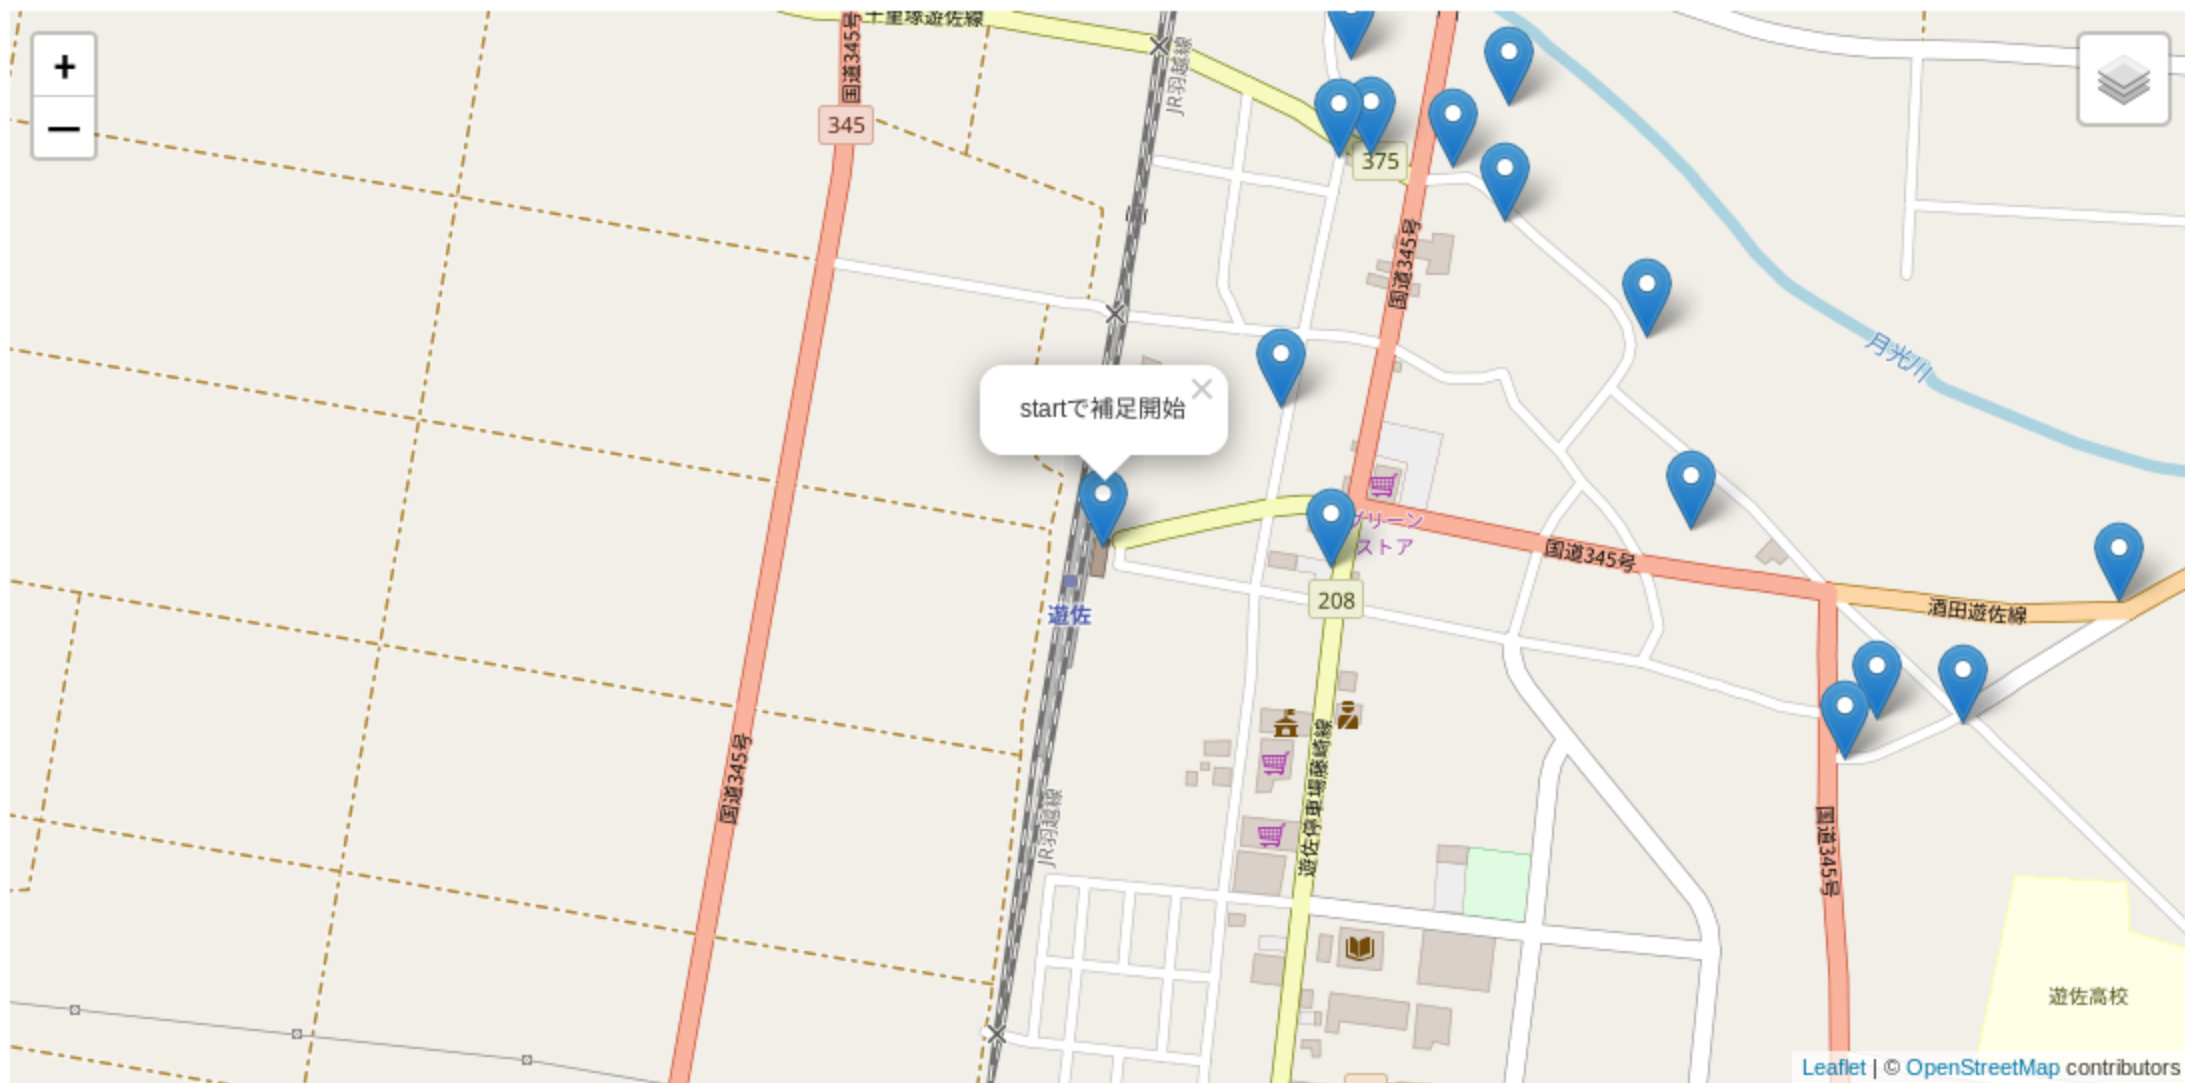

遊佐の湧水マップ

START

STOP

RESET